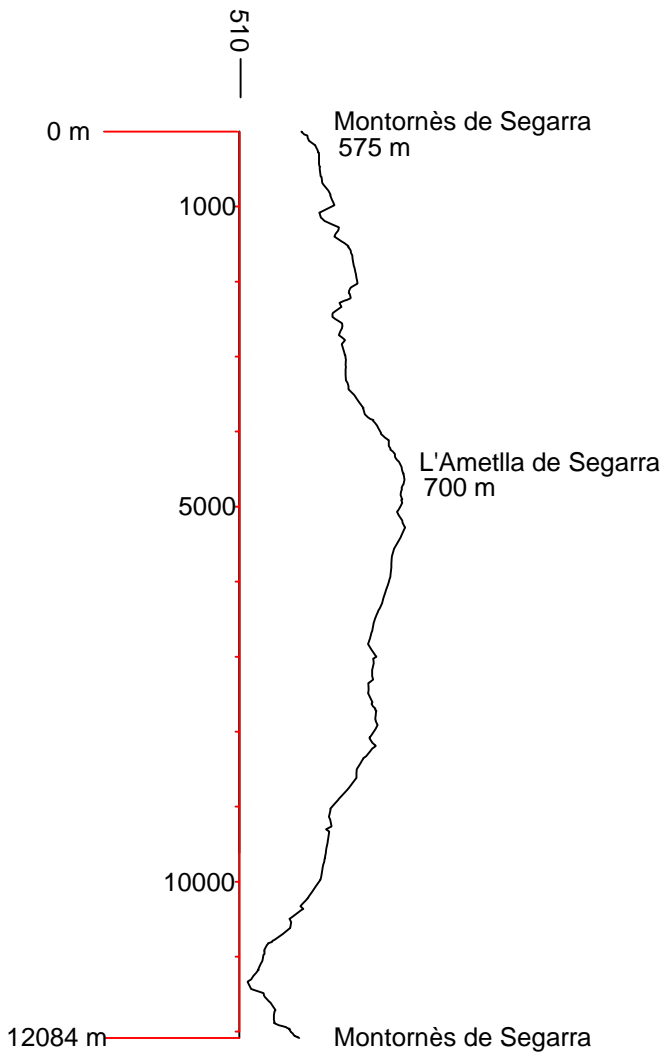

CONSELL
COMARCAL DE
LA SEGARRA
Servei Tècnic

PERFIL
Rutes de B.T.T.

RUTA DELS
CASTELLS DEL SIÓ

DATA:
juny de 2005

Escala:
1/175.000
Núm. planol

CONSELL
COMARCAL DE
LA SEGARRA
Servei Tècnic

PERFIL
Rutes a peu