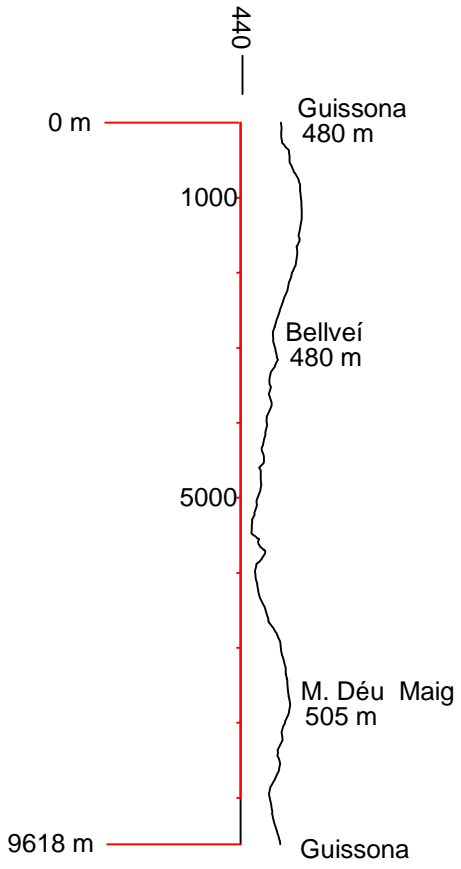

CONSELL
COMARCAL DE
LA SEGARRA
Servei Tècnic

PERFIL
Rutes a peu

RUTA DELS ROMANS

DATA:
juny de 2005

Escala:
1/100.000
Núm. planol