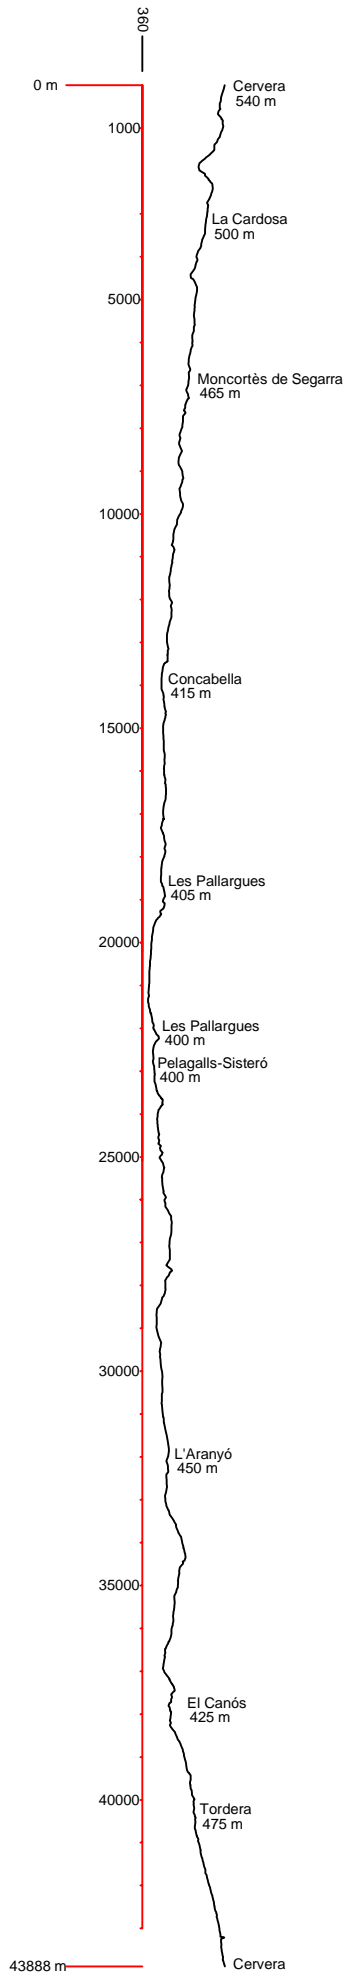

CONSELL
COMARCAL DE
LA SEGARRA
Servei Tècnic

PERFIL
Rutes de B.T.T.

RUTA DELS
CASTELLS DEL SIÓ

DATA:
juny de 2005

Escala:
1/175.000
Núm. planol