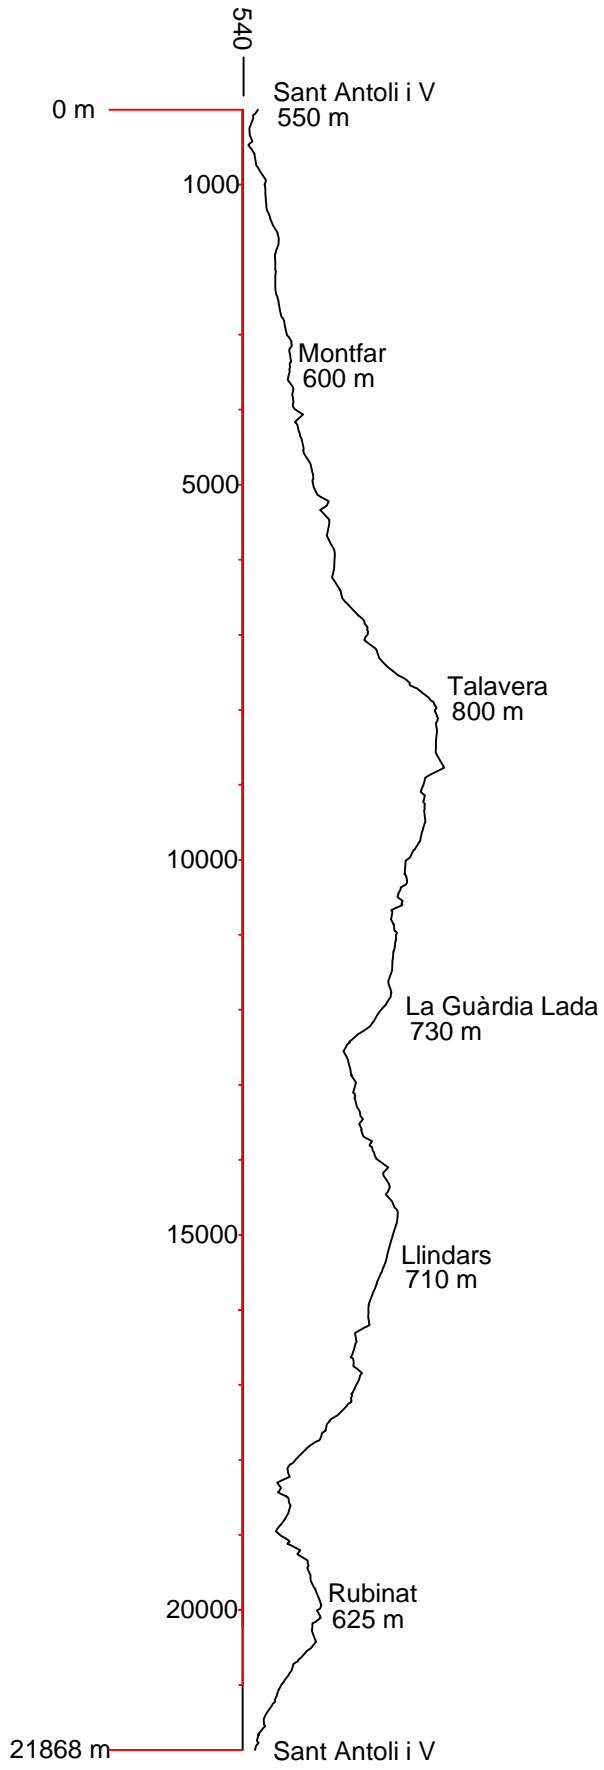

CONSELL
COMARCAL DE
LA SEGARRA
Servei Tècnic

PERFIL
Rutes de B.T.T.

RUTA DELS TURONS

DATA:
Juny de 2005

Escala:
1/100.000
Núm. planol