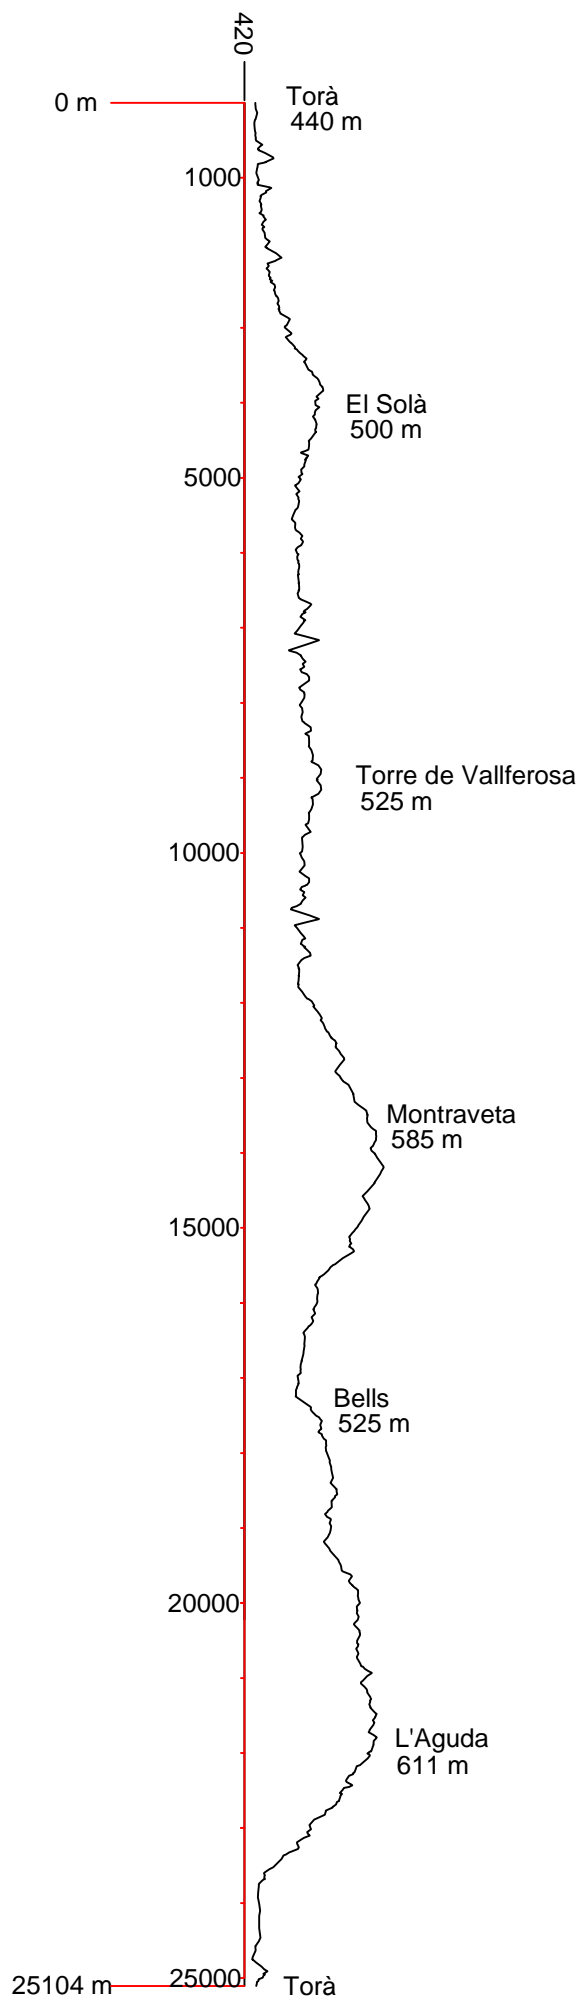

CONSELL
COMARCAL DE
LA SEGARRA
Servei Tècnic

PERFIL
Rutes de B.T.T.

RUTA DE LA TORRE DE
VALLFEROSA

DATA:
Juny de 2005

Escala:
1/100.000
Núm. planol