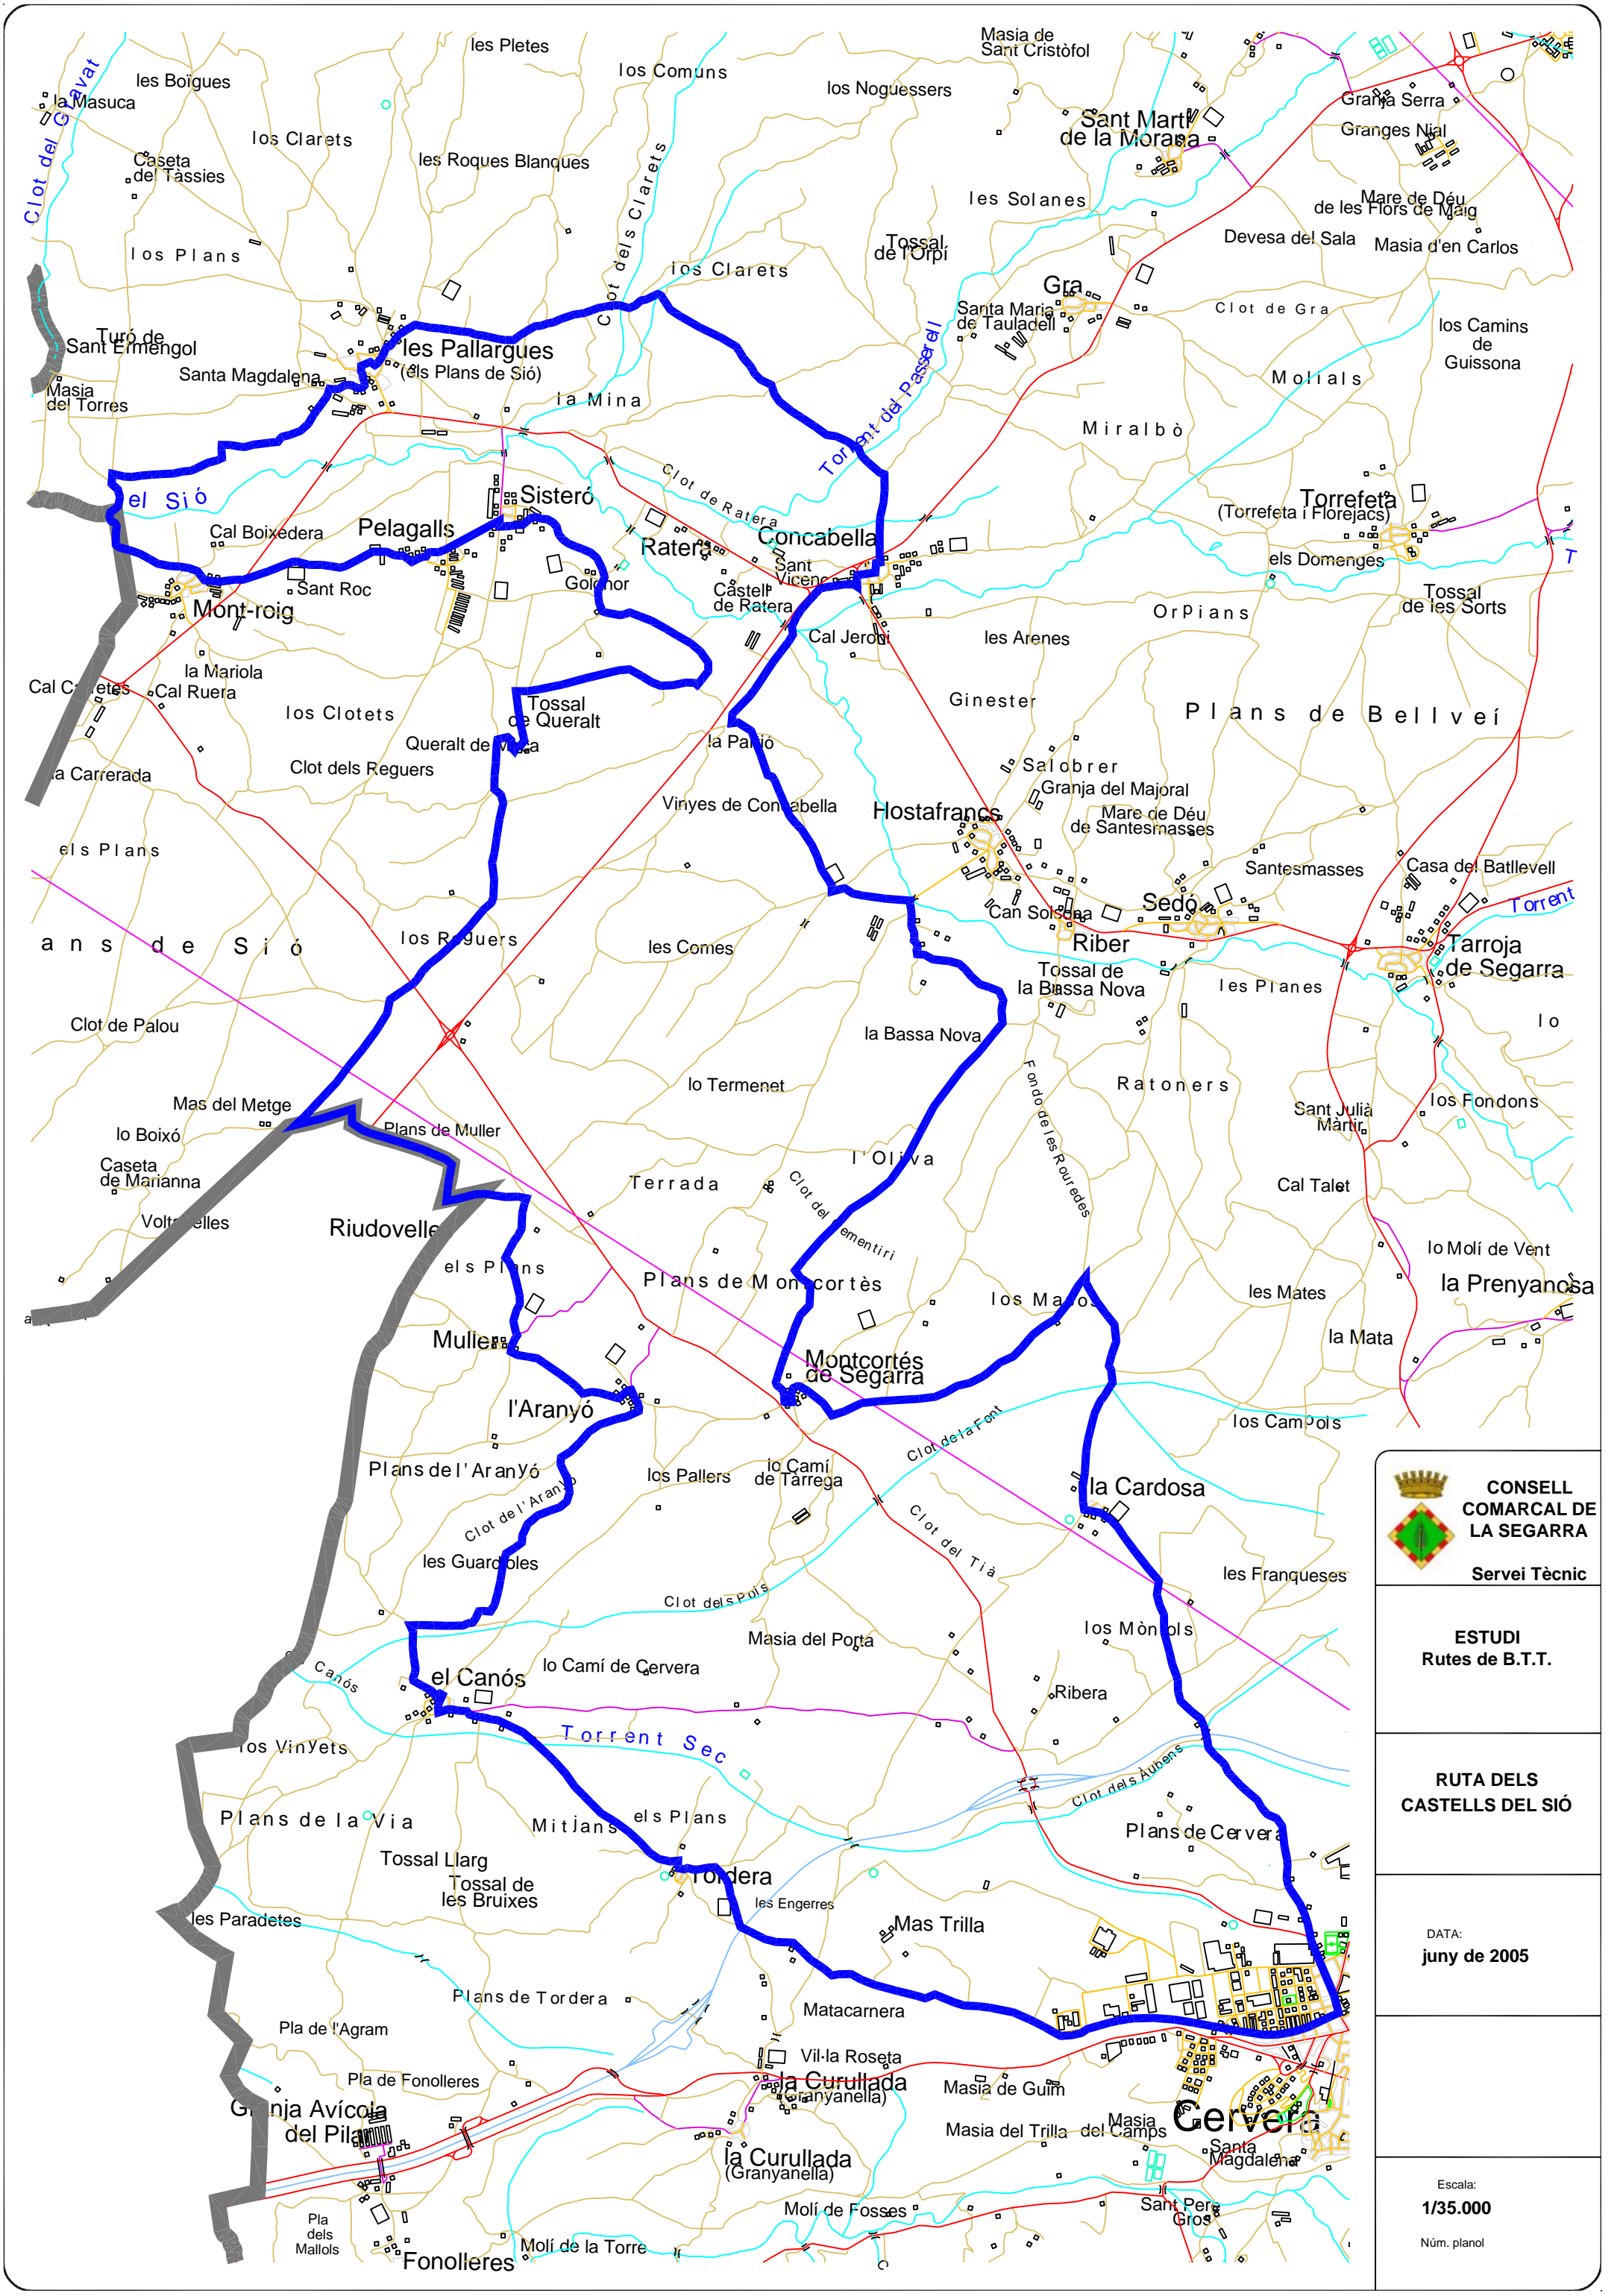

CONSELL COMARCAL DE LA SEGARRA Servei Tècnic
ESTUDI Rutes de B.T.T.
RUTA DELS CASTELLS DEL SIÓ
DATA: juny de 2005
Escala: 1/35.000 Núm. planol