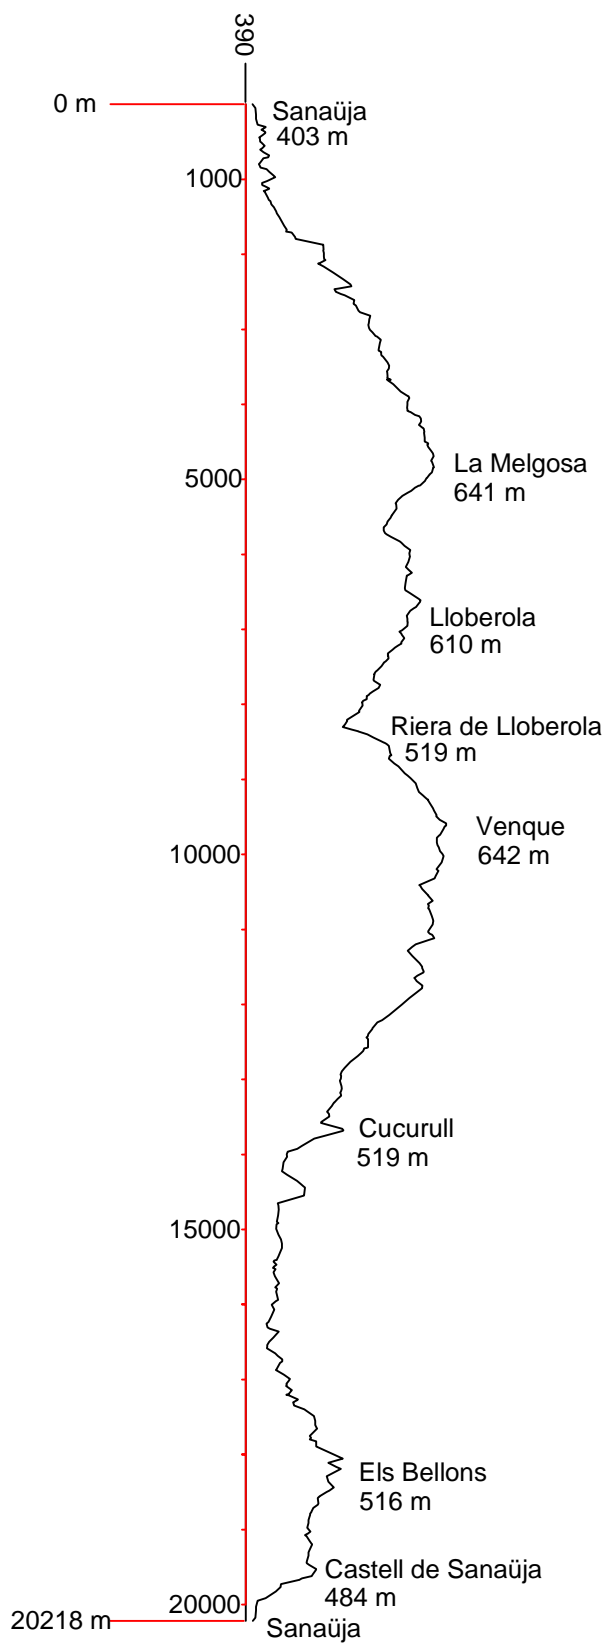

— Ruta B.T.T.

CONSELL
COMARCAL DE
LA SEGARRA
Servei Tècnic

ESTUDI
Rutes de B.T.T.

RUTA DE LES
TORRES DE GUAITA

DATA:
juny de 2005

Escala: 1/25.000
Núm. planol

CONSELL
COMARCAL DE
LA SEGARRA
Servei Tècnic

PERFIL
Rutes de B.T.T.

RUTA DE LES TORRES
DE GUAITA

DATA:
juny de 2005

Escala:
1/100.000
Núm. planol

— Ruta B.T.T.

CONSELL COMARCAL DE LA SEGARRA

 Servei Tècnic

ESTUDI

 Rutes B.T.T.