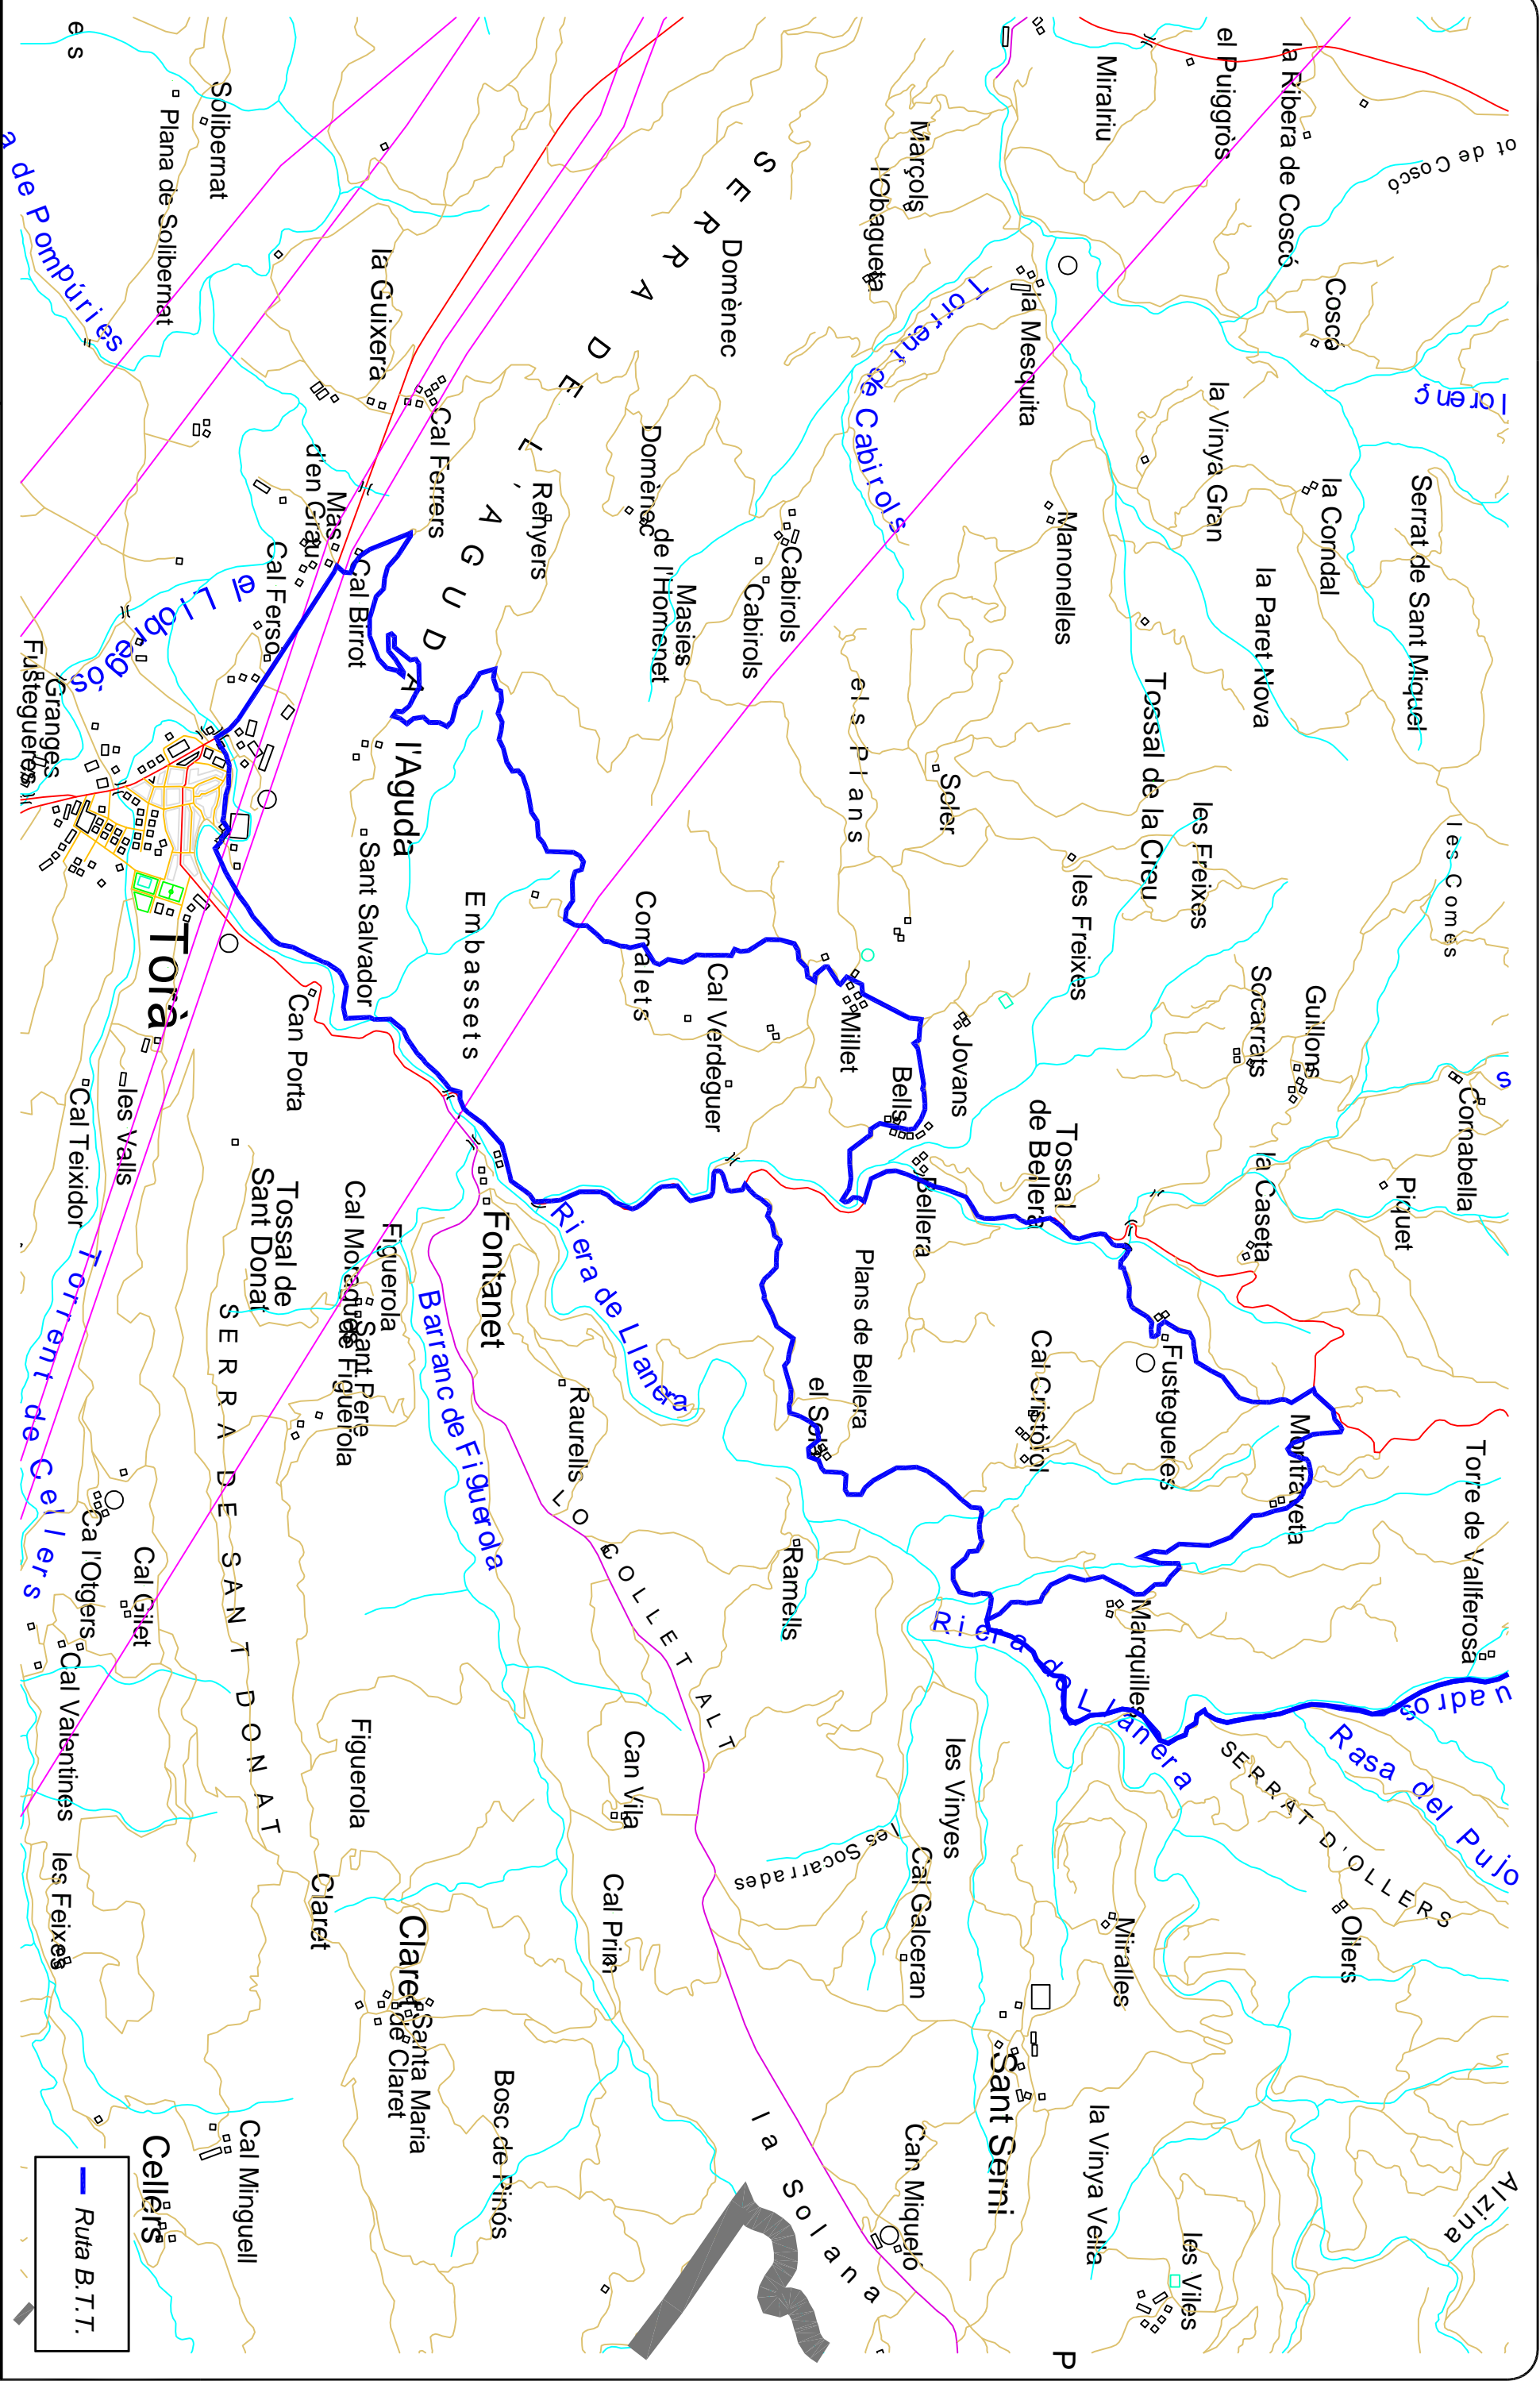

— Ruta B.T.T.

CONSELL COMARCAL DE LA SEGARRA

Servei Tècnic

ESTUDI

Rutes B.T.T.

RUTA DE LA TORRE DE VALLFEROSA

DATA:

juny de 2005

Escala:

1/25.000

Núm. planol