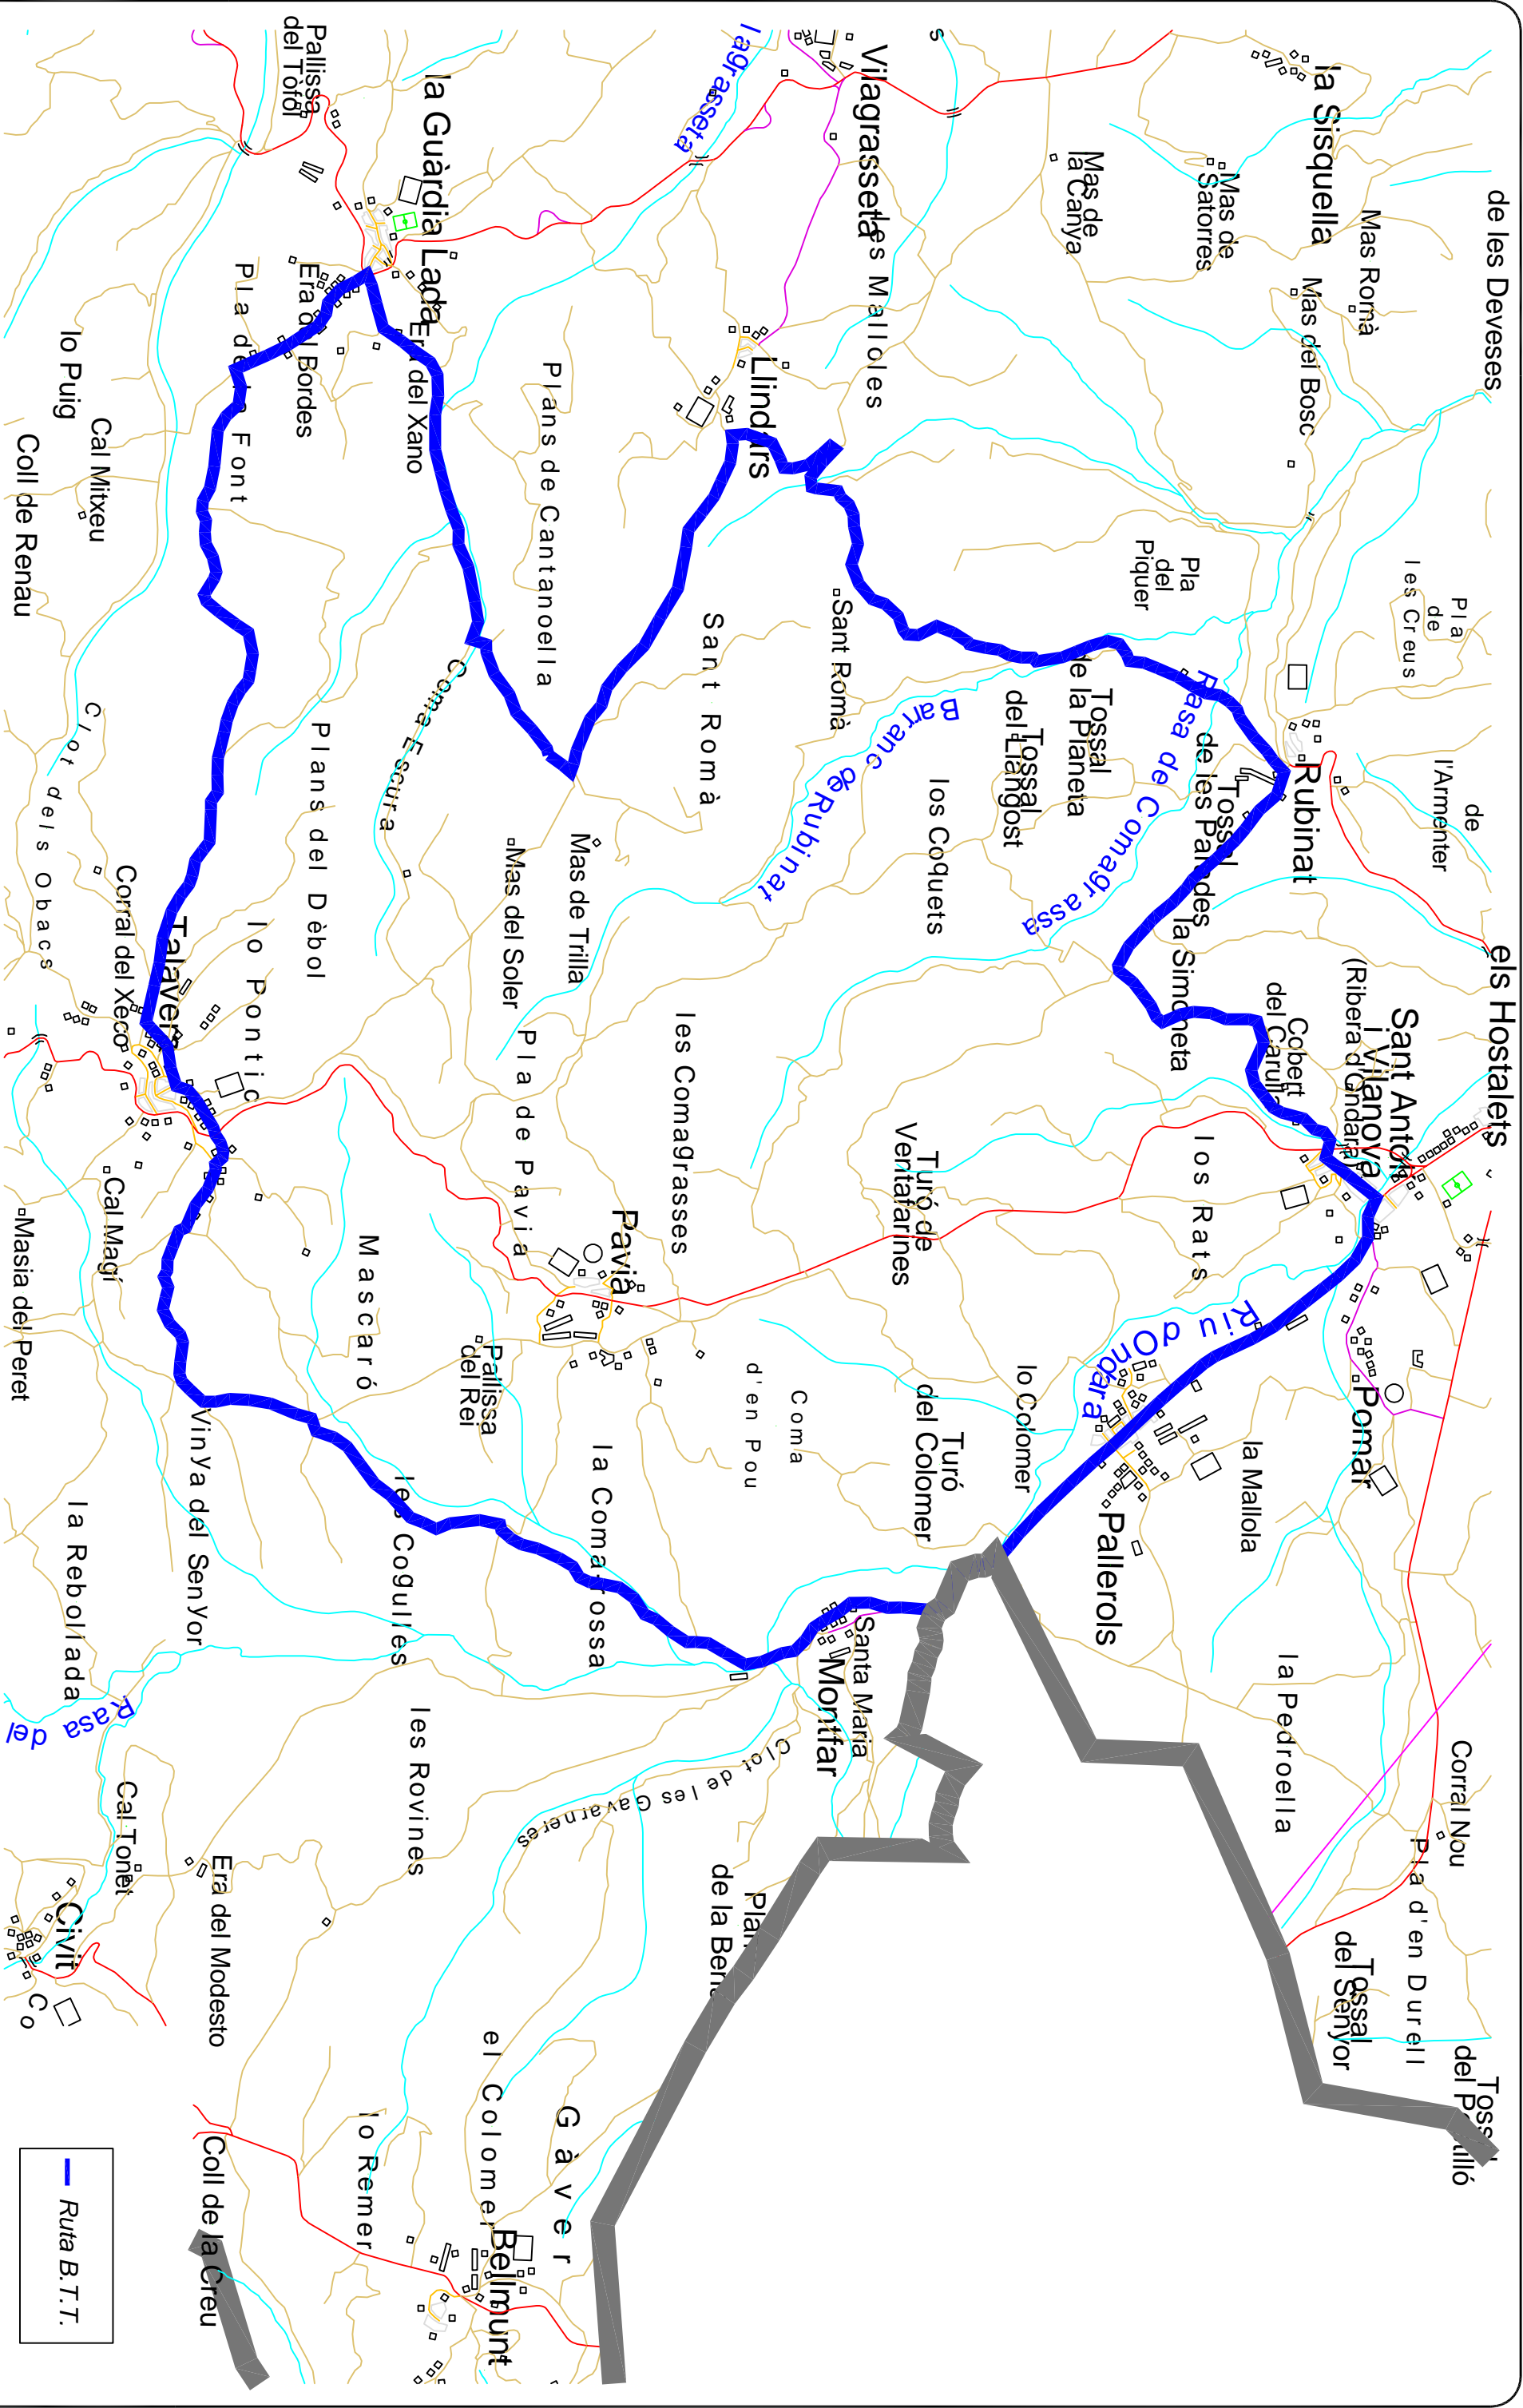

— Ruta B.T.T.

CONSELL COMARCAL DE LA SEGARRA Servei Tècnic		ESTUDI Ruta de B.T.T.	RUTA DELS TURONS	DATA: juny de 2005	Escala: 1/25.000 Núm. planol