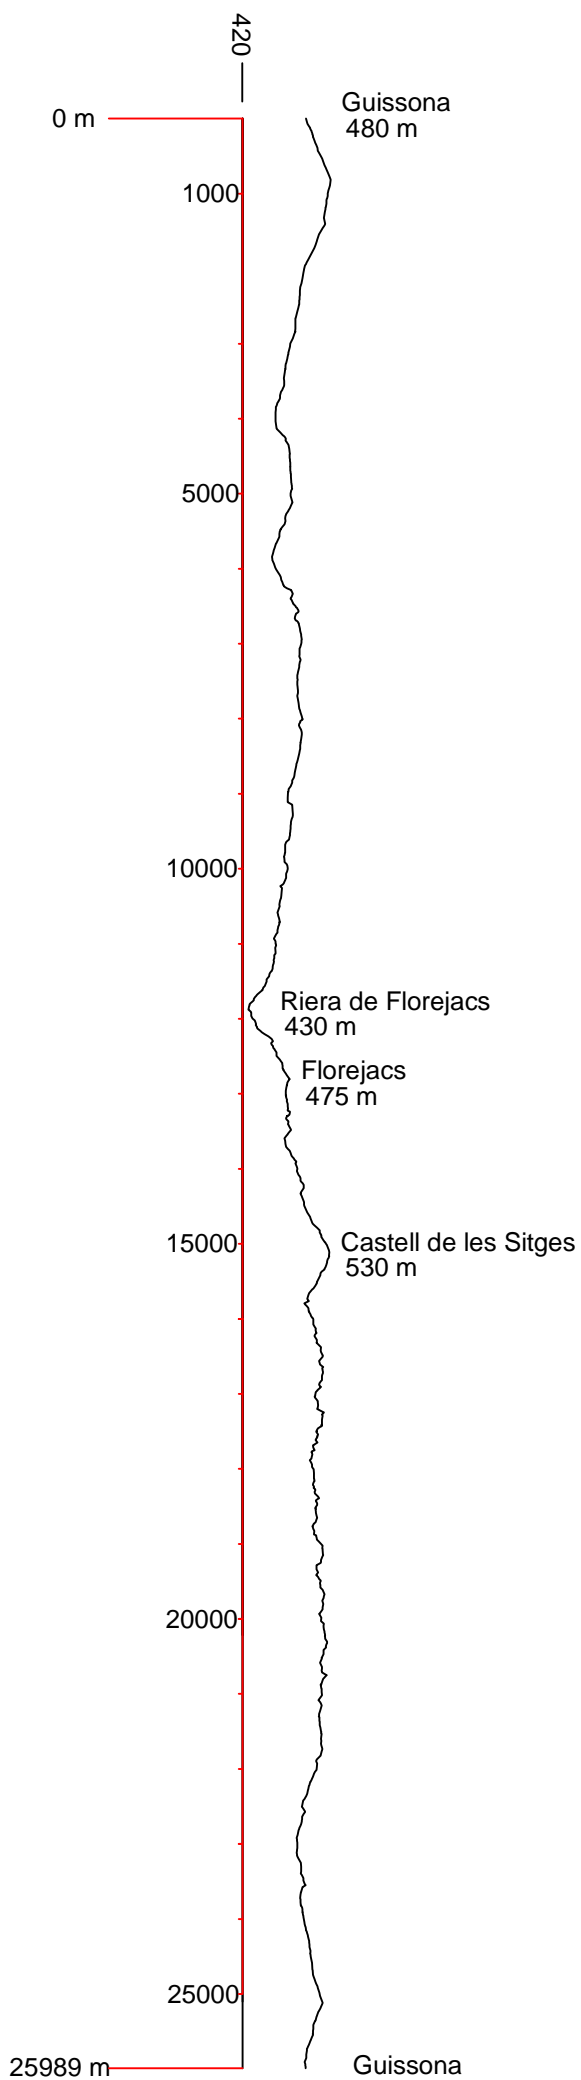

CONSELL
COMARCAL DE
LA SEGARRA
Servei Tècnic

PERFIL
Rutes de B.T.T.

RUTA DELS CASTELLS
DEL DOLL

DATA:
juny de 2005

Escala:
1/100.000
Núm. planol