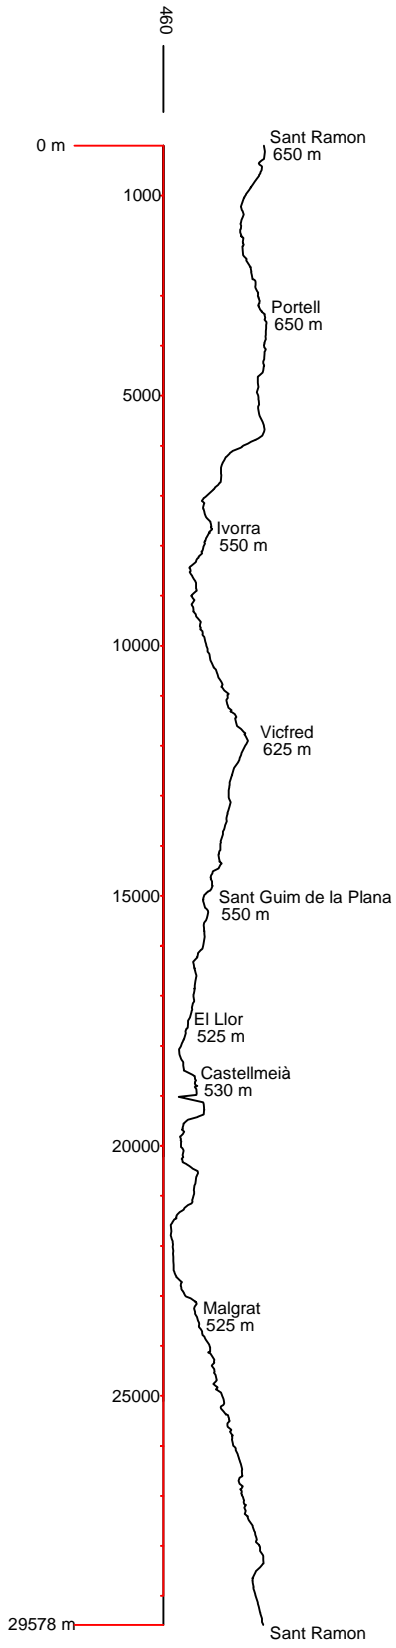

CONSELL
COMARCAL DE
LA SEGARRA
Servei Tècnic

PERFIL
Rutes amb B.T.T.

RUTA DELS MONESTIRS

DATA:
juny de 2005

Escala:
1/150.000
Núm. planol