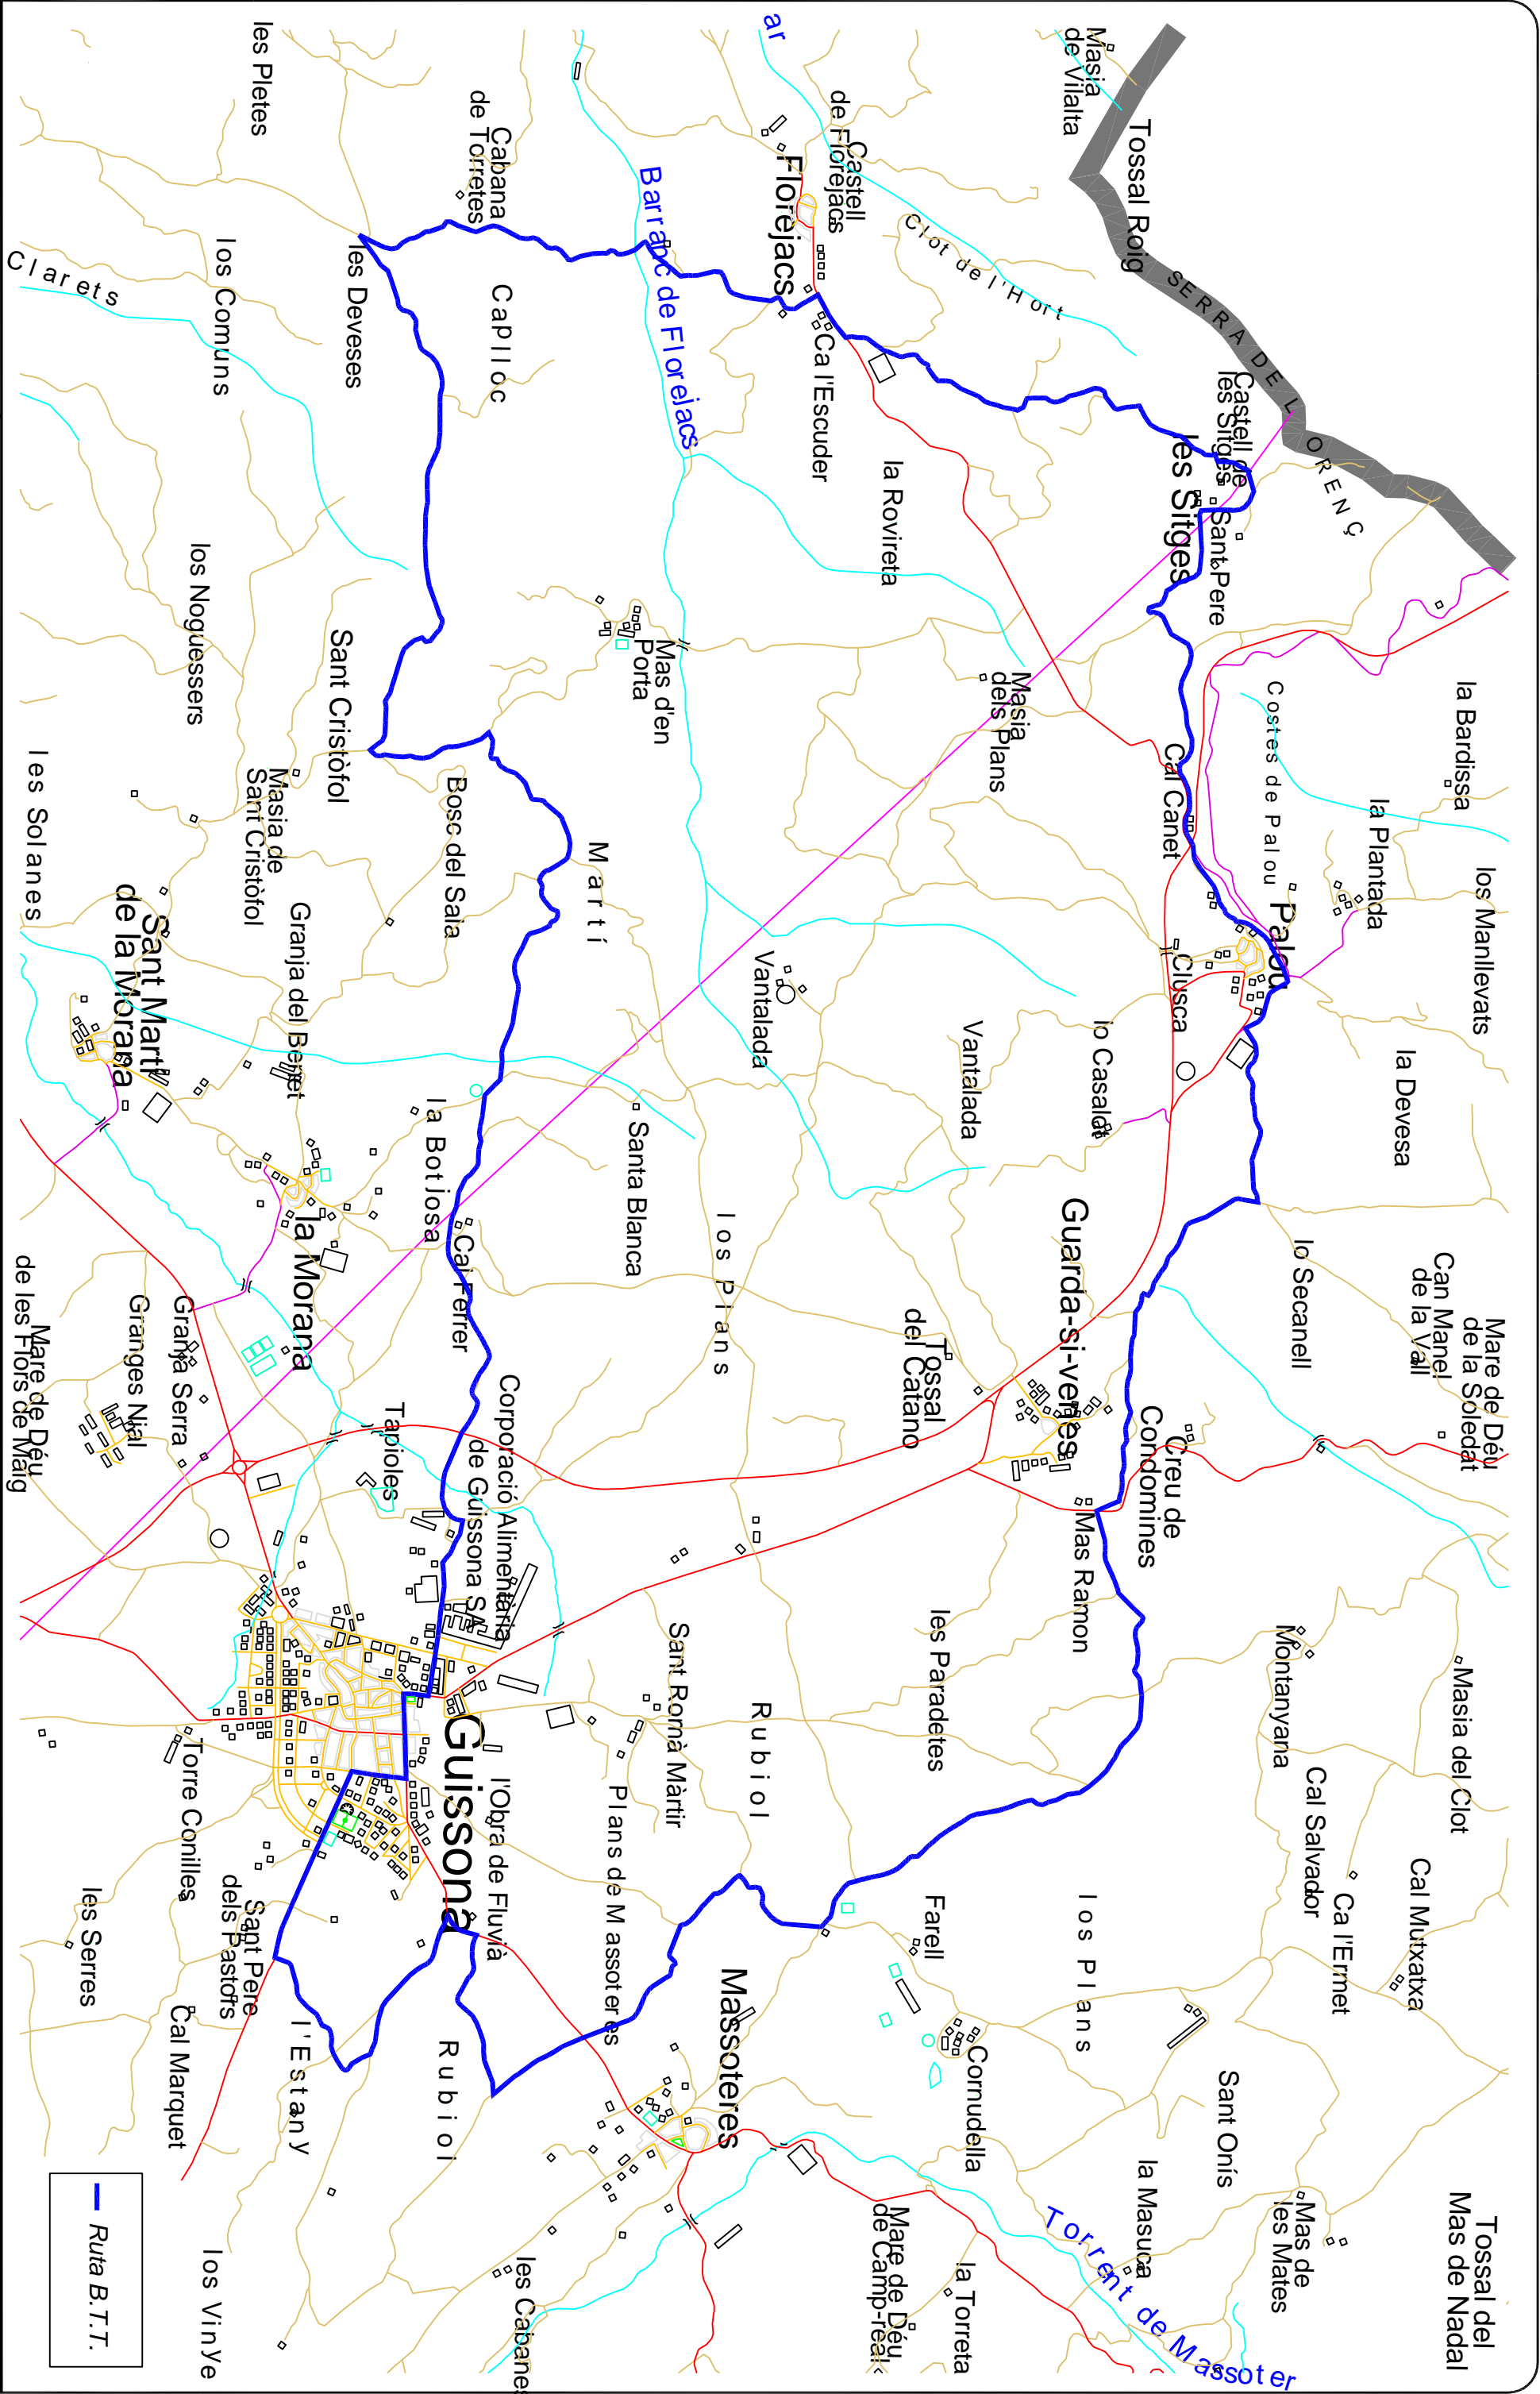

— Ruta B.T.T.

CONSELL
COMARCAL DE
LA SEGARRA
Servei Tècnic

ESTUDI
Rutes de B.T.T.

RUTA DELS
CASTELLS DEL DOLL

DATA:
juny de 2005

Escala:
1/25.000

Núm. planol