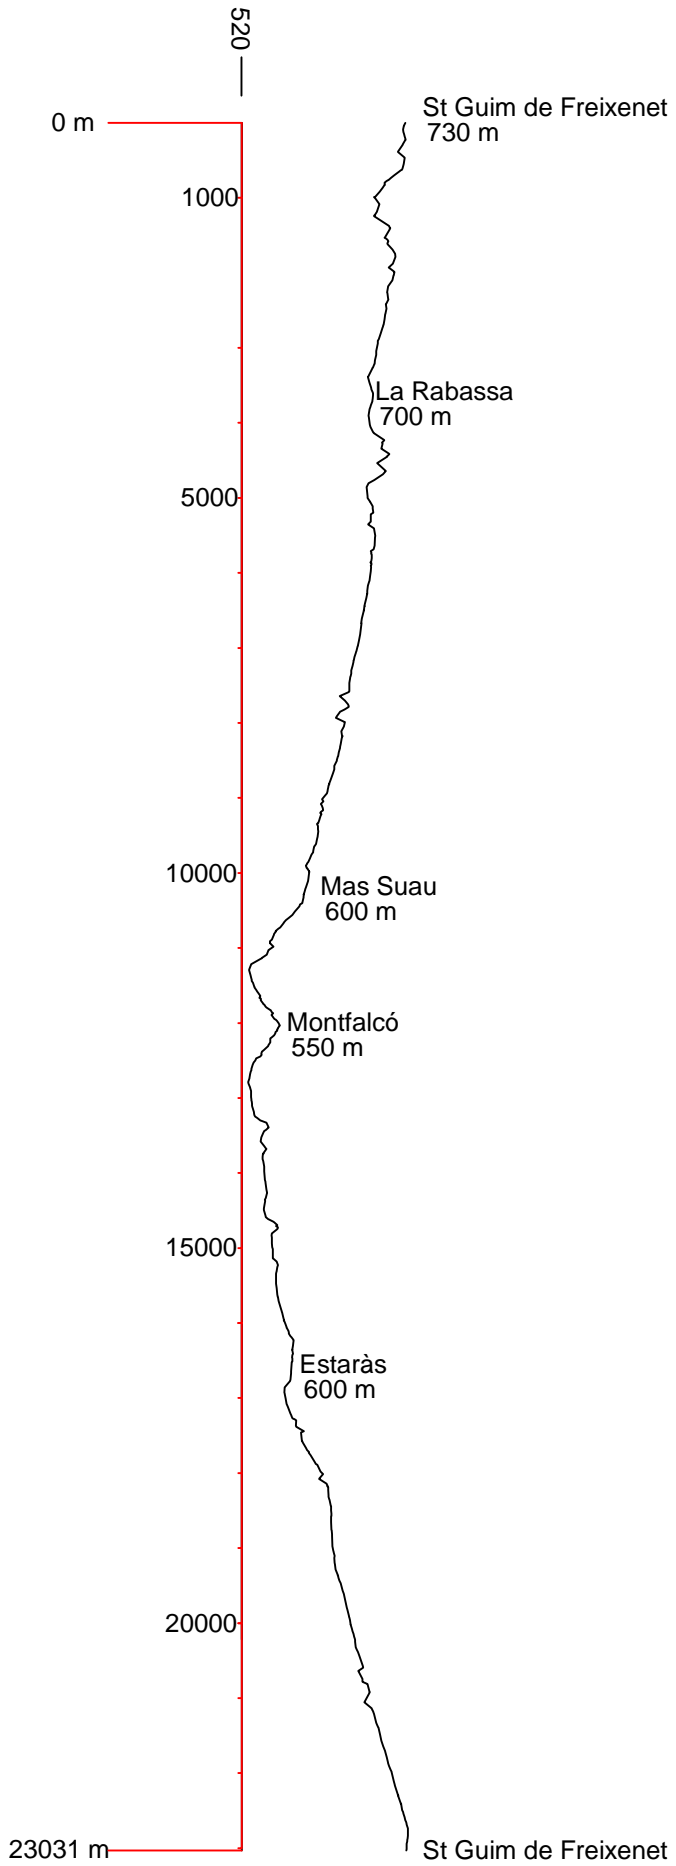

CONSELL
COMARCAL DE
LA SEGARRA
Servei Tècnic

PERFIL
Rutes de B.T.T.

RUTA DE LES DUES
VALLS

DATA:
Juny de 2005

Escala:
1/100.000
Núm. planol