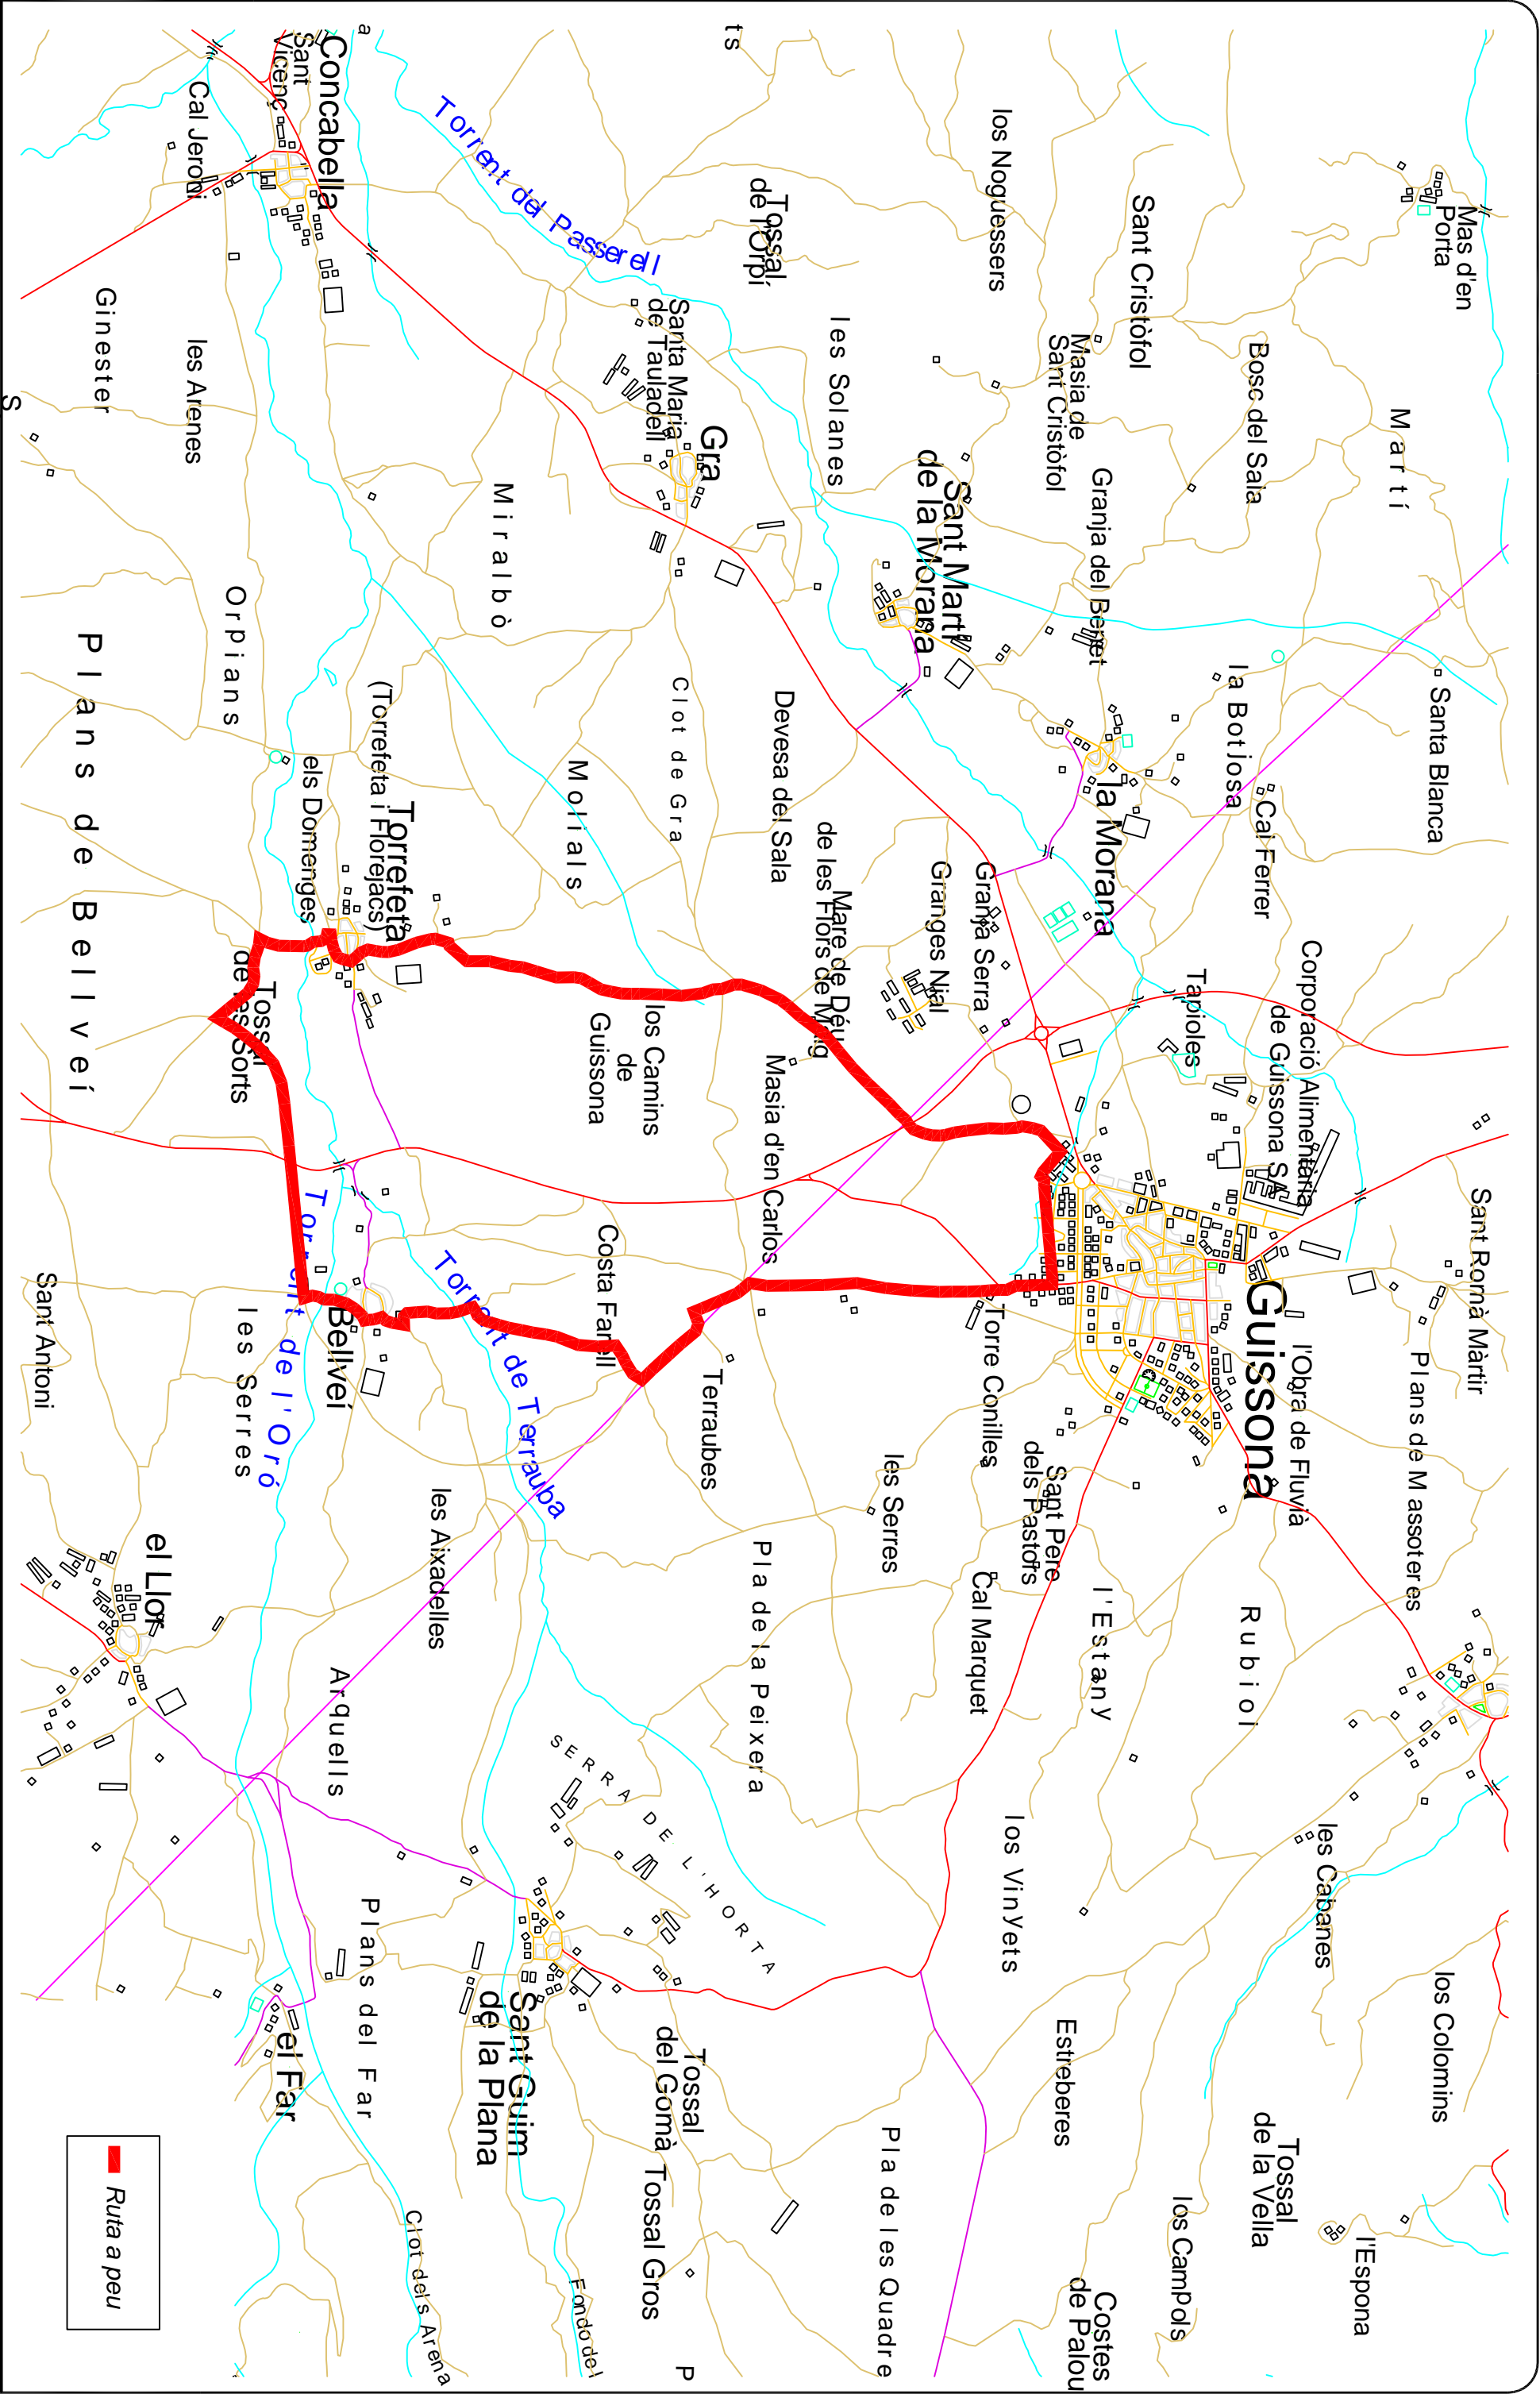

Ruta a peu

CONSELL
COMARCAL DE
LA SEGARRA
Servei Tècnic

ESTUDI
Rutes a peu.

RUTA DELS ROMANS

DATA:
juny de 2005

Escala:
1/25.000

Núm. planol