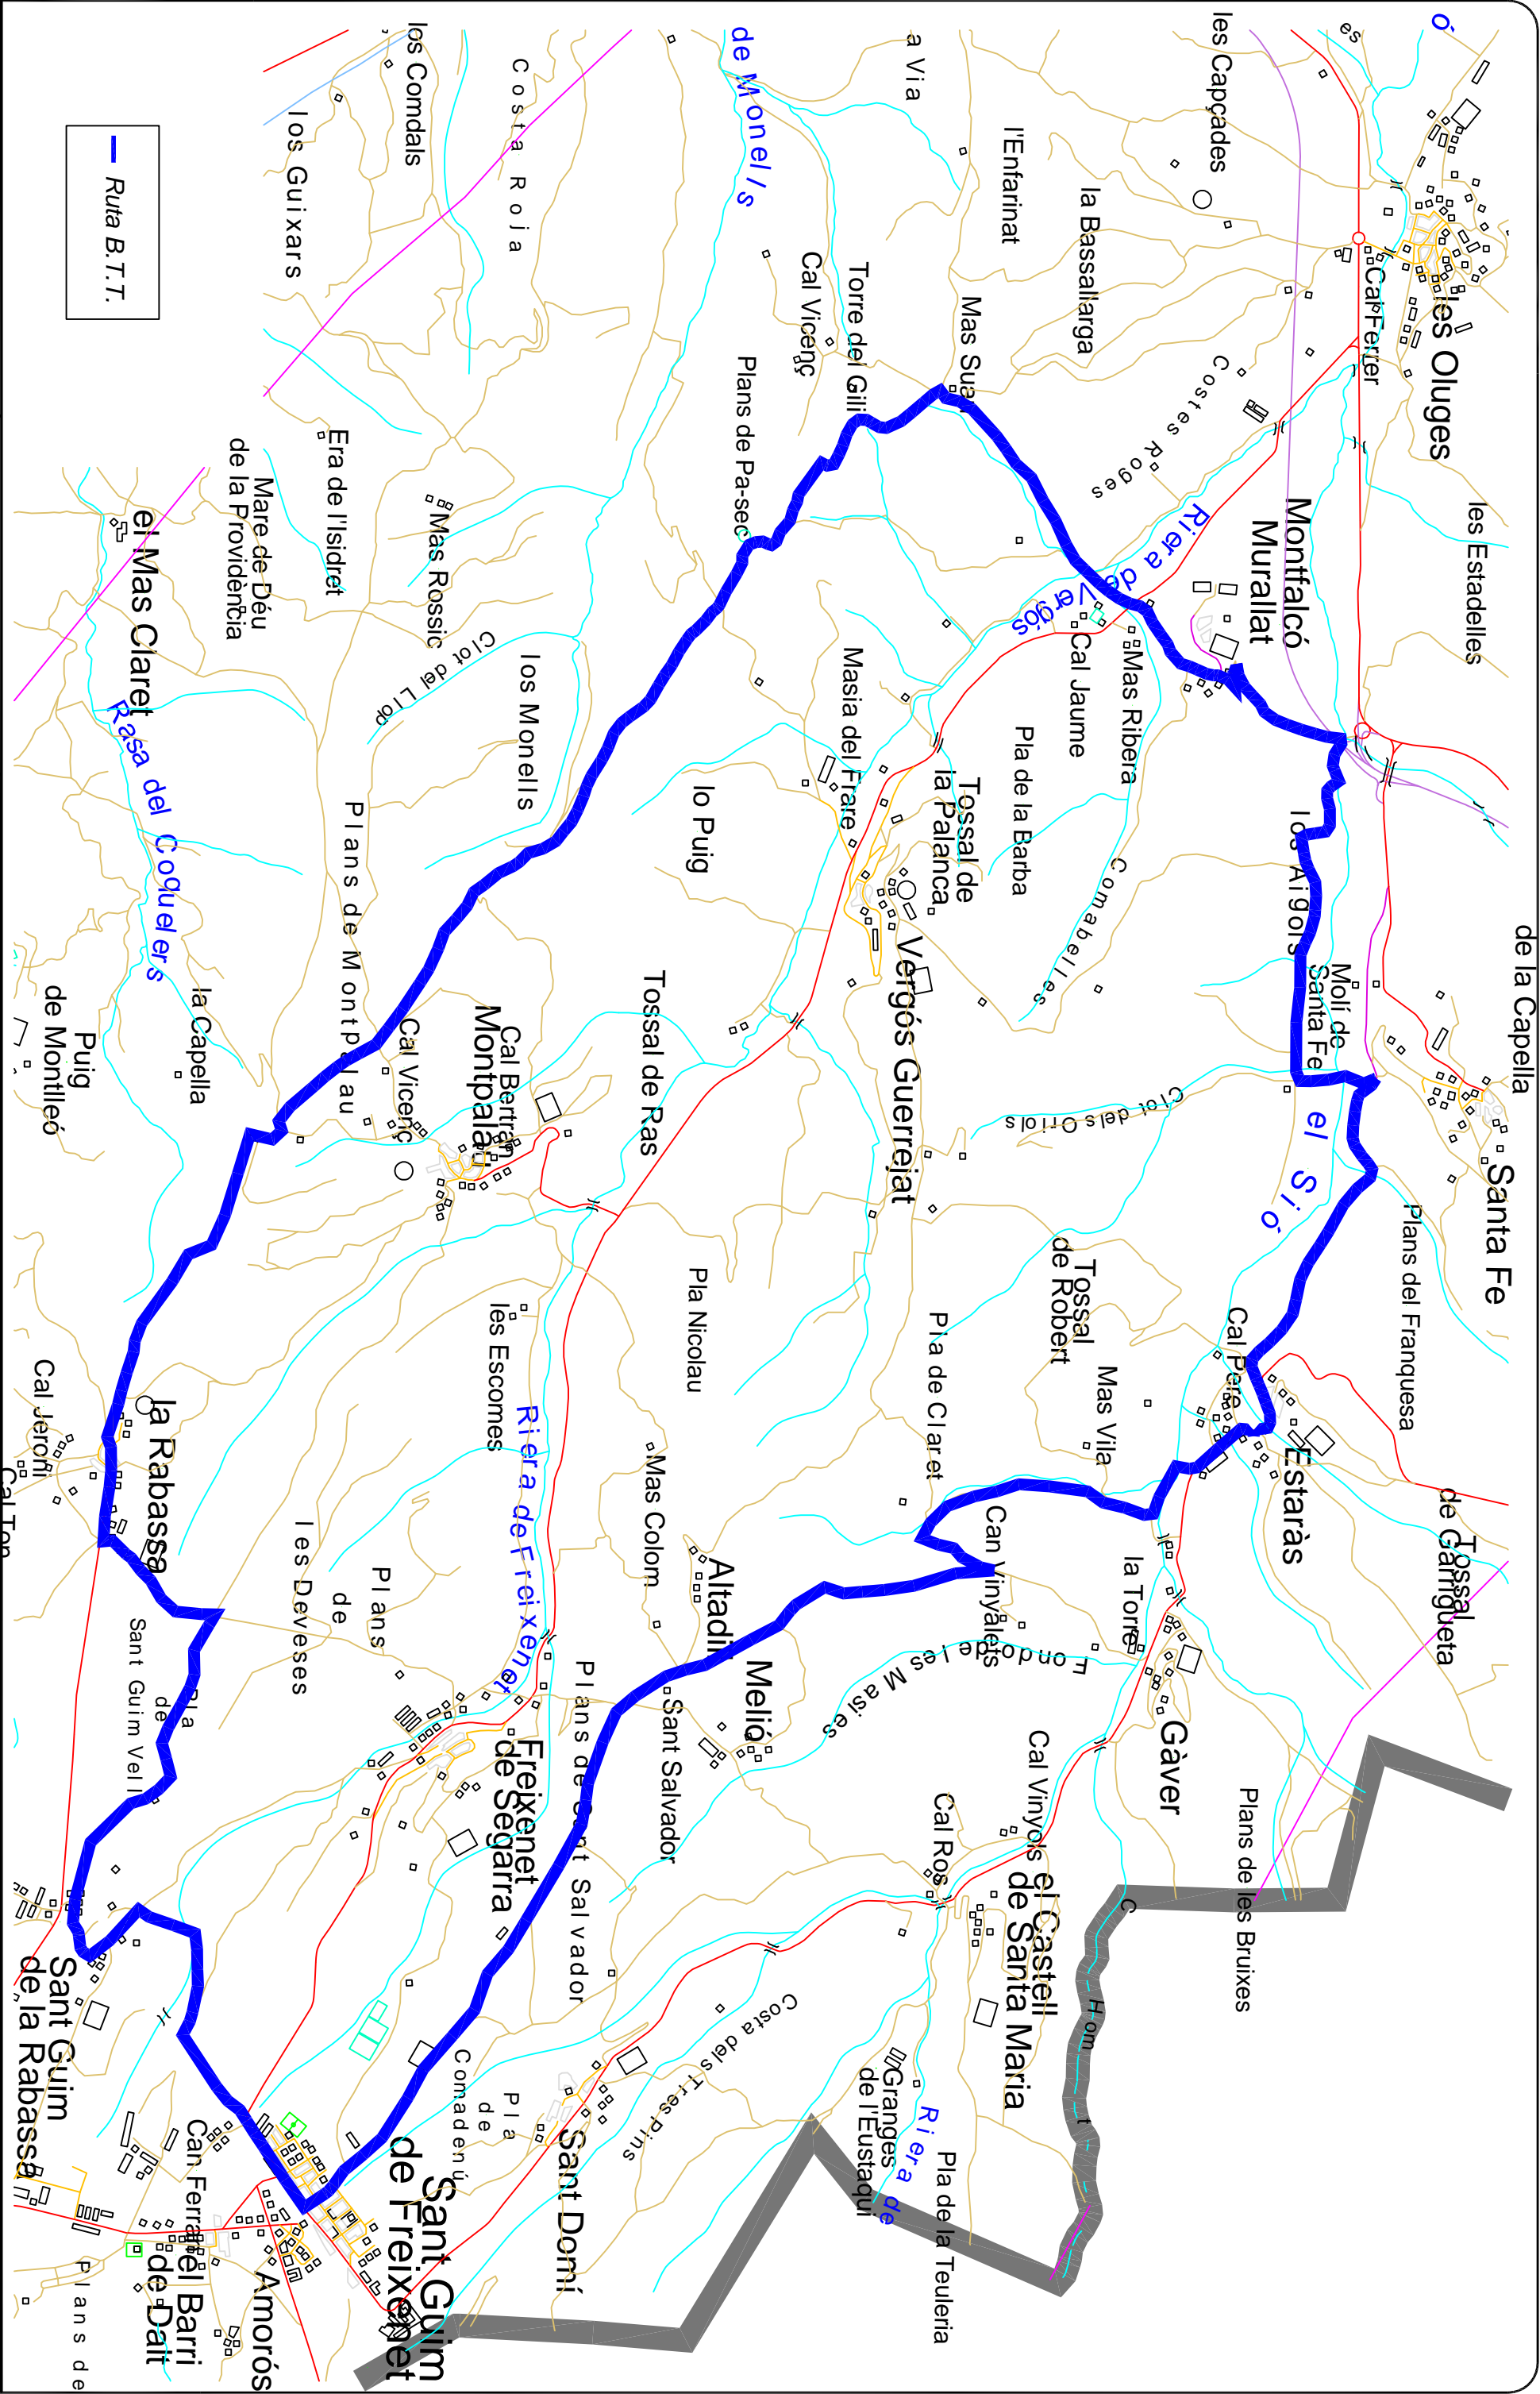

— Ruta B.T.T.

CONSELL COMARCAL DE LA SEGARRA

Servei Tècnic

ESTUDI
Ruta de B.T.T.

RUTA DE LES DUES VALLS

DATA:
juny de 2005

Escala:
1/25.000

Núm. planol